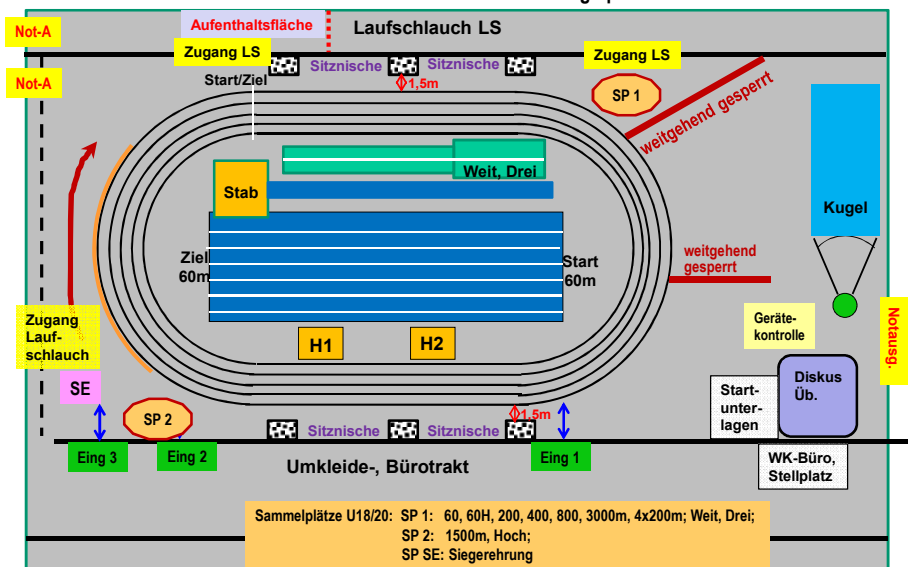

## OSP-Halle, Mannheim: Überblick

Die Durchgänge entlang beider Geraden sind sehr eng.

Während der Kugelstoßwettbewerbe ist der Bereich zwischen Kugelstoßanlage und Rundbahn gesperrt. Das Infield darf nicht von Trainern/Betreuern/Athleten/Zuschauern gequert werden.

### Sammelplatz (SP), kein Callroom

Sprint, Lauf: 10 Minuten vor jeweiligem Lauf am Sammelplatz einfinden.

- |      |   |  |
|------|---|--|
| SP 1 | → | 60m, 60m Hü, 200, 400, 800, 3000m, 4x200m      |
| SP 2 | → | 1500m, Hoch                                    |
| SE   | → | Siegerehrung, bitte selbständig dort einfinden |

Technik: 30 Minuten vor Wettkampfbeginn am Sammelplatz einfinden.

- |       |   |                      |
|-------|---|----------------------|
| SP 1  | → | Weit, Drei,          |
| SP 2  | → | Hoch                 |
| Kugel | → | Nahe Gerätekontrolle |
- Stabhoch von LS-Seite direkt zur Anlage; Stäbe über Infield nach Absprache.

Hinweis 60m, 60m Hü: Nur 7 Bahnen werden belegt (Stabhoch).

Hinweis Weit/Drei, Kugel: Nur 5 Versuche für die besten 8 jeder Altersklasse.

Bitte die Änderungen in der Ausschreibung beachten.

**WICHTIG:** Durchgang zwischen Kugelstoßanlage & Rundbahn ist weitgehend gesperrt!