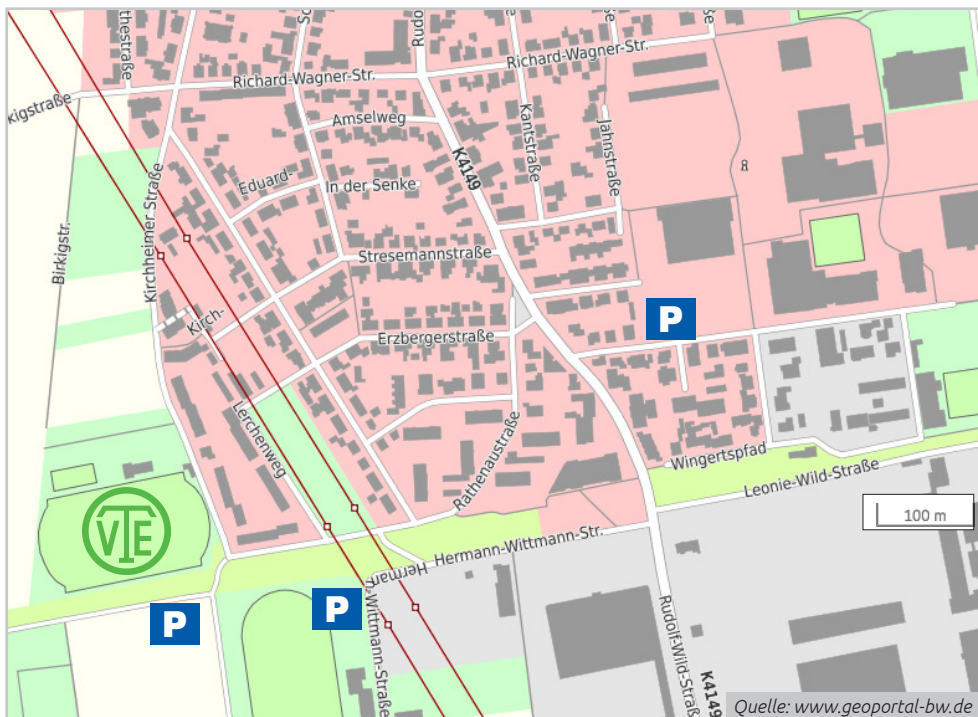

an der Rhein-Neckar-Halle

Zugang über die Justus-von-Liebig-Straße,
Entfernung ca. 800m zu Fuß

Da es am Veranstaltungsort keine Parkplätze gibt, bitten wir euch, folgende öffentliche Parkmöglichkeiten zu nutzen und zu Fuß zum Stadion zu laufen:

P

an der Grillhütte und der Kleingartenanlage

Entfernung ca. 200m zu Fuß

P

im Bereich der Hermann-Wittmann-Straße

Entfernung ca. 200m zu Fuß

1

Eingang